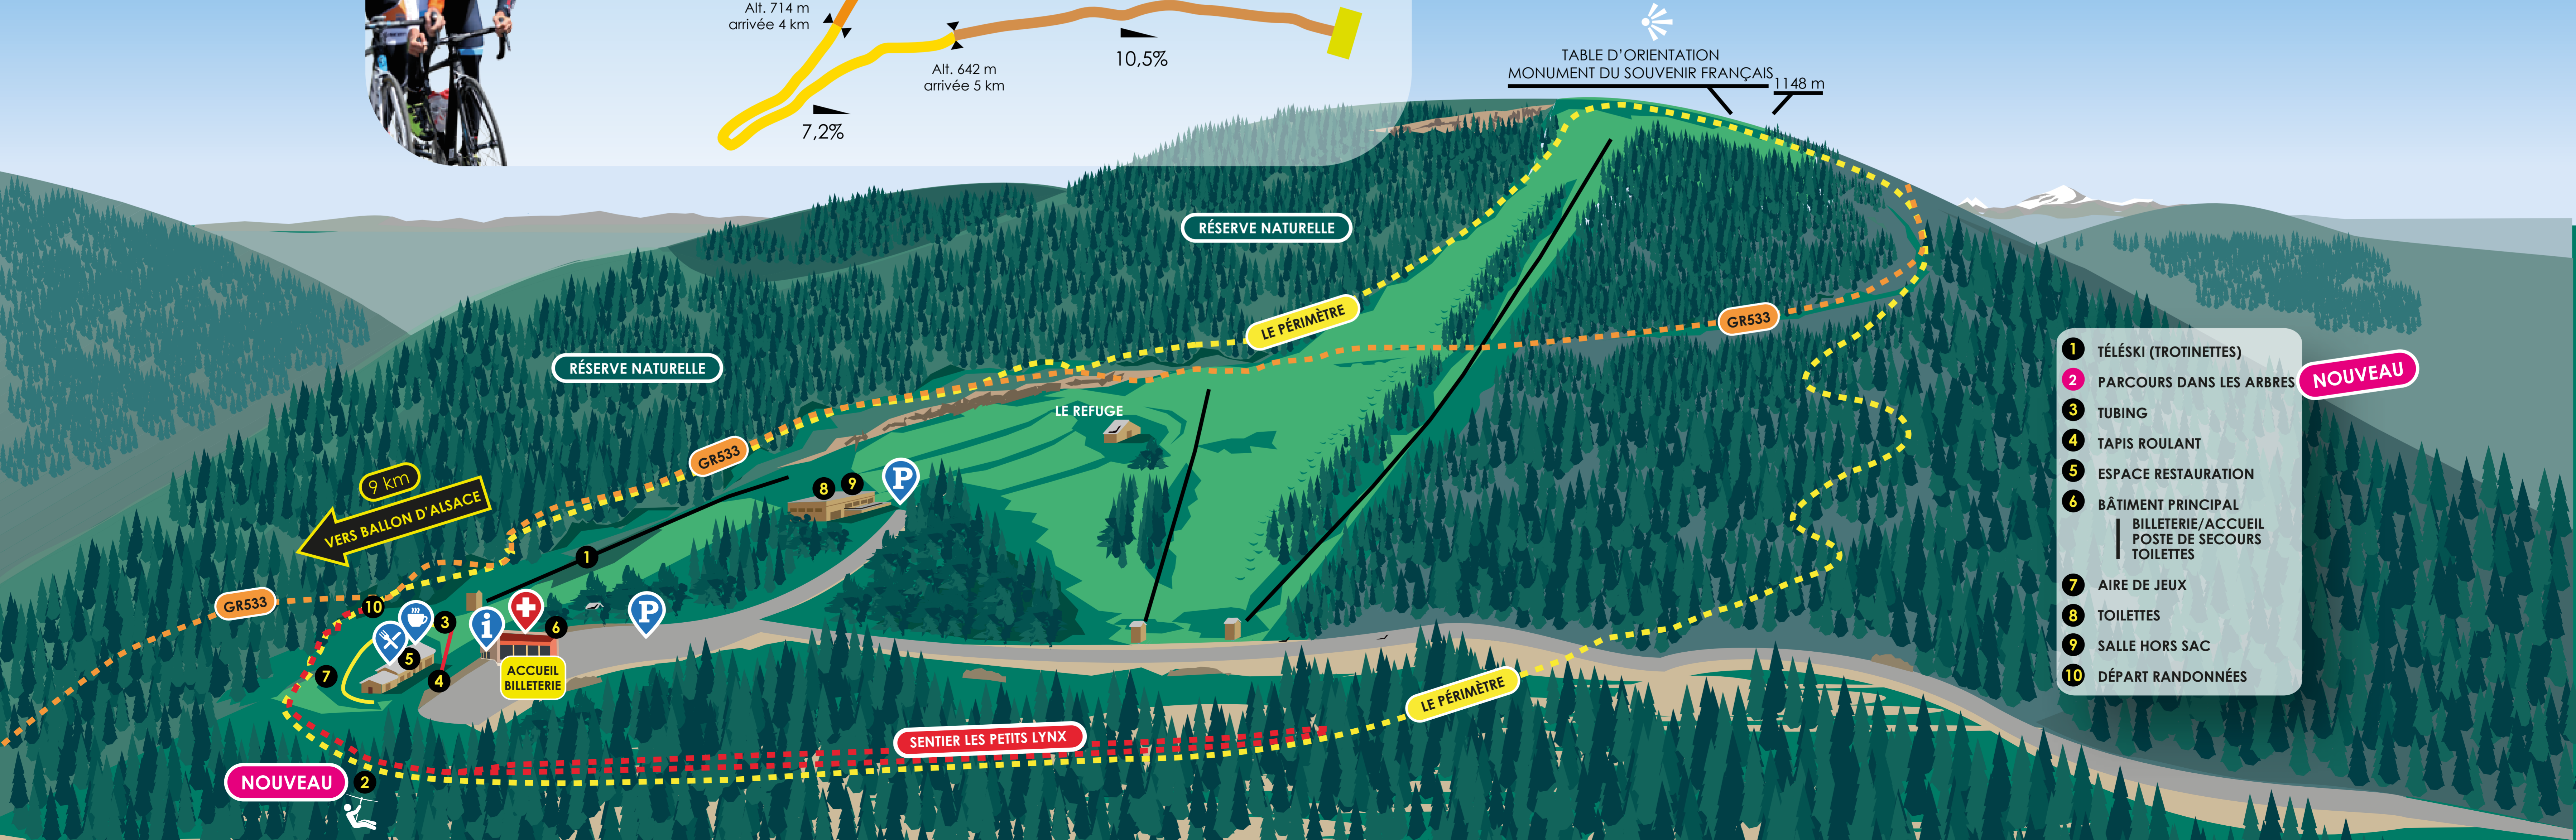

LA PLANCHE DES BELLES FILLES

C'est en Haute-Saône

- 1 TÉLÉSKI (TROTINETTES)
- 2 PARCOURS DANS LES ARBRES **NOUVEAU**
- 3 TUBING
- 4 TAPIS ROULANT
- 5 ESPACE RESTAURATION
- 6 BÂTIMENT PRINCIPAL
BILLETTERIE/ACCUEIL
POSTE DE SECOURS
TOILETTES
- 7 AIRE DE JEUX
- 8 TOILETTES
- 9 SALLE HORS SAC
- 10 DÉPART RANDONNÉES